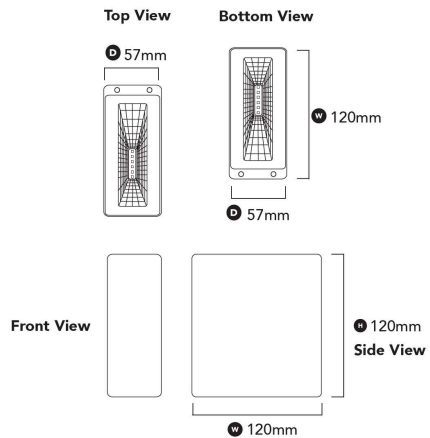

## GENERAL SPECIFICATIONS

<b>LED</b>	10W
<b>Lumens</b>	710 lm (3000K)   765 lm (4000K)
<b>Efficacy</b>	66 lm/w (3000K)   72 lm (4000K)
<b>Colour Temperature</b>	<input type="checkbox"/> 3000K, Warm White <input type="checkbox"/> 4000K, Cool White
<b>Material</b>	Powder Coated Aluminium
<b>Finish</b>	White   Black   Grey
<b>Beam</b>	90°
<b>CRI</b>	84+
<b>IP</b>	65
<b>Colour Deviation</b>	SDCM ≤3
<b>Lifetime</b>	>50,000hrs L80 B10
<b>Warranty</b>	3 Years

## DIMENSIONS (mm)