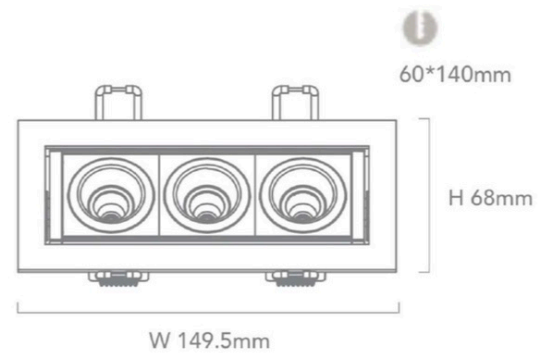

## GENERAL SPECIFICATIONS

<b>LED</b>	6W
<b>Lumens</b>	370 lm (3000K)   400 lm (4000K)
<b>Colour</b>	<input type="checkbox"/> 3000K, Warm White <input type="checkbox"/> 4000K, Cool White
<b>Efficacy</b>	61 lm/w (3000K)   66 lm/w (4000K)
<b>Beam</b>	45°
<b>Material</b>	Powder Coat Aluminium
<b>CRI</b>	90+
<b>Finish</b>	White   Black
<b>IP</b>	20
<b>Colour Deviation</b>	SDCM ≤3
<b>Lifetime</b>	L70 >100,000hrs
<b>Warranty</b>	5 Years

## DIMENSIONS (mm)

## DRIVER SPECIFICATIONS

L 104 x W 43 x H 24 mm

**Power** 240V Remote Dimmable Driver

**Dimming** Phase Cut Dimming

**Power Factor** > 0.90

*DALI dimming available upon request*