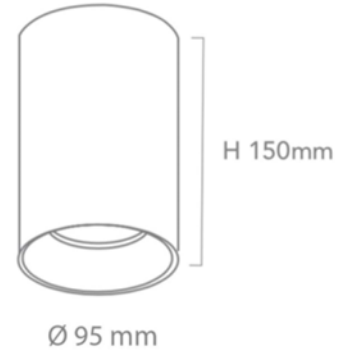

## GENERAL SPECIFICATIONS

<b>LED</b>	12W
<b>Lumens</b>	1015 lm (3000K)   1087 lm (4000K)
<b>Colour</b>	<input type="checkbox"/> 3000K, Warm White <input type="checkbox"/> 4000K, Cool White
<b>Efficacy</b>	84 lm/w (3000K)   90 lm/w (4000K)
<b>Beam</b>	36°   60°
<b>Material</b>	Powder Coat Aluminium
<b>CRI</b>	92+
<b>Finish</b>	White   Black
<b>IP</b>	20
<b>Colour Deviation</b>	SDCM ≤2
<b>Lifetime</b>	L80 >280,000hrs
<b>Warranty</b>	5 Years

## DIMENSIONS (mm)