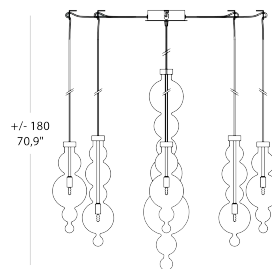

### SUSPENSION

BY EVISTYLE

<b>PRODUCT NAME</b>	San Marco SO 7 & SO 9
<b>DESIGNER</b>	Romani Sacconi Architetti Associati
<b>MANUFACTURER</b>	Evistyle
<b>CATEGORY</b>	Suspension
<b>MATERIAL</b>	Glass and Chromed Metal
<b>PRODUCT CODE</b>	<p>SO 7: 25-8510 (Smoke Grey)</p> <p>SO 9: 25-8530 (Smoke Grey)</p> <p><i>*Other colour codes available upon request</i></p>

<b>LIGHT SOURCE</b>	<p>SO 7: 7 x MAX 42W G9</p> <p>SO 9: 9 x MAX 42W G9</p>
<b>FINISHES</b>	Smoke Grey / Amber / Transparent / Crystal
<b>IP</b>	20
<b>DIMENSIONS</b>	<p>Ø 65 x +/- 200 (H) cm</p> <p>Ø 90 x +/- 180 (H) cm</p>
<b>ORIGIN</b>	Italy
<b>WARRANTY</b>	2 Years