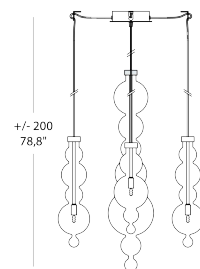

### SUSPENSION

BY EVISTYLE

<b>PRODUCT NAME</b>	San Marco SO 7 & SO 9
<b>DESIGNER</b>	Romani Sacconi Architetti Associati
<b>MANUFACTURER</b>	Evistyle
<b>CATEGORY</b>	Suspension
<b>MATERIAL</b>	Glass and Chromed Metal
<b>PRODUCT CODE</b>	<p>SO 7: 25-8510 (Smoke Grey)</p> <p>SO 9: 25-8530 (Smoke Grey)</p> <p><i>*Other colour codes available upon request</i></p>

<b>LIGHT SOURCE</b>	<p>SO 7: 7 x MAX 42W G9</p> <p>SO 9: 9 x MAX 42W G9</p>
<b>FINISHES</b>	Smoke Grey / Amber / Transparent / Crystal
<b>IP</b>	20
<b>DIMENSIONS</b>	<p>Ø 65 x +/- 200 (H) cm</p> <p>Ø 90 x +/- 180 (H) cm</p>
<b>ORIGIN</b>	Italy
<b>WARRANTY</b>	2 Years