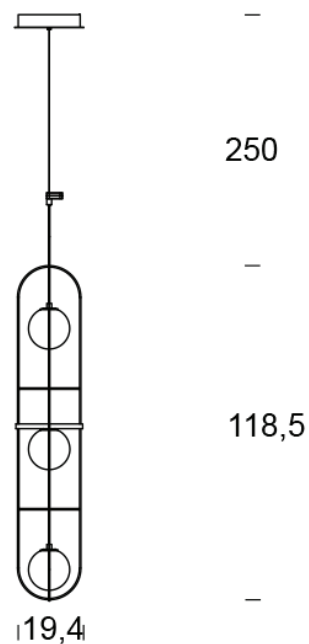

# FONTANA ARTE

SETAREH 4405

<b>Product name</b>	Setareh 4405
<b>Designer</b>	Francesco Librizzi
<b>Manufacturer</b>	Fontana Arte
<b>Product code</b>	3-4405...
<b>Category</b>	Suspension
<b>Material</b>	Glass   Metal
<b>Light source</b>	3x6W LED
<b>Colour Temperature</b>	2700K
<b>Lumens</b>	2500
<b>Finishes</b>	Black Chrome Gold
<b>Dimensions</b>	Ø 19.4 x 19.4 x 118.5 cm + 250 cm
<b>IP</b>	20
<b>Dimmable</b>	Yes
<b>Origin</b>	Italy
<b>Warranty</b>	1 year