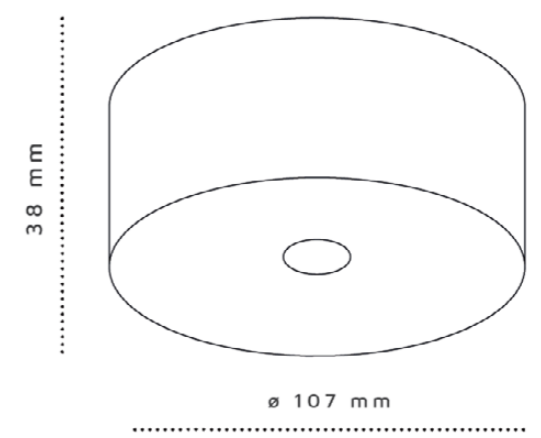

CANOMAG White Polycarbonate

CANOMAG White  
Polycarbonate  
Ø 8,7 cm 90016  
Ø 10,7 cm 90023

CANOMAG Black  
Polycarbonate  
Ø 8,7 cm 90017  
Ø 10,7 cm 90024

CANOMAG White  
Aluminium  
Ø 8,7 cm 90015  
Ø 10,7 cm 90019

CANOMAG Black  
Aluminium  
Ø 8,7 cm 90014  
Ø 10,7 cm 90018

CANOMAG Gold  
Aluminium  
Ø 8,7 cm 90012  
Ø 10,7 cm 90021

CANOMAG Rose Gold  
Aluminium  
Ø 8,7 cm 90013  
Ø 10,7 cm 90022

CANOMAG Pall Silver  
Aluminium  
Ø 8,7 cm 90011  
Ø 10,7 cm 90020