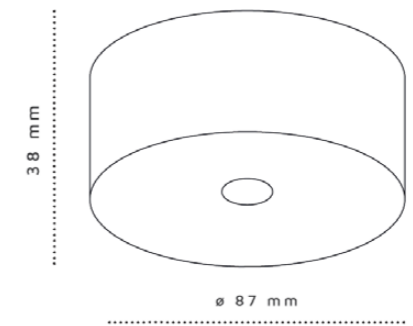

CANOMAG White Polycarbonate

CANOMAG White  
Polycarbonate  
Ø 8,7 cm 90016  
Ø 10,7 cm 90023

CANOMAG Black  
Polycarbonate  
Ø 8,7 cm 90017  
Ø 10,7 cm 90024

CANOMAG White  
Aluminium  
Ø 8,7 cm 90015  
Ø 10,7 cm 90019

CANOMAG Black  
Aluminium  
Ø 8,7 cm 90014  
Ø 10,7 cm 90018

CANOMAG Gold  
Aluminium  
Ø 8,7 cm 90012  
Ø 10,7 cm 90021

CANOMAG Rose Gold  
Aluminium  
Ø 8,7 cm 90013  
Ø 10,7 cm 90022

CANOMAG Pall Silver  
Aluminium  
Ø 8,7 cm 90011  
Ø 10,7 cm 90020