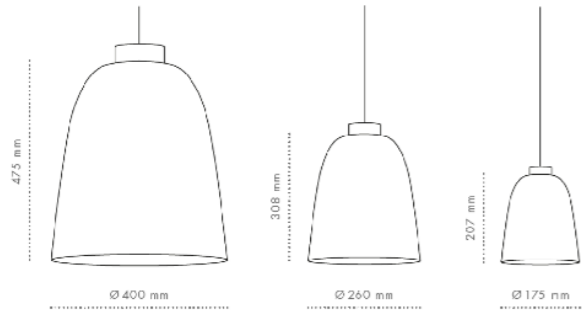

SUSPENSION

Gold - Black/Gold
3 Meter
6 Meter

Gold - Black
3 Meter
6 Meter

Gold - White
3 Meter
6 Meter

Gold - White/Gold
3 Meter
6 Meter