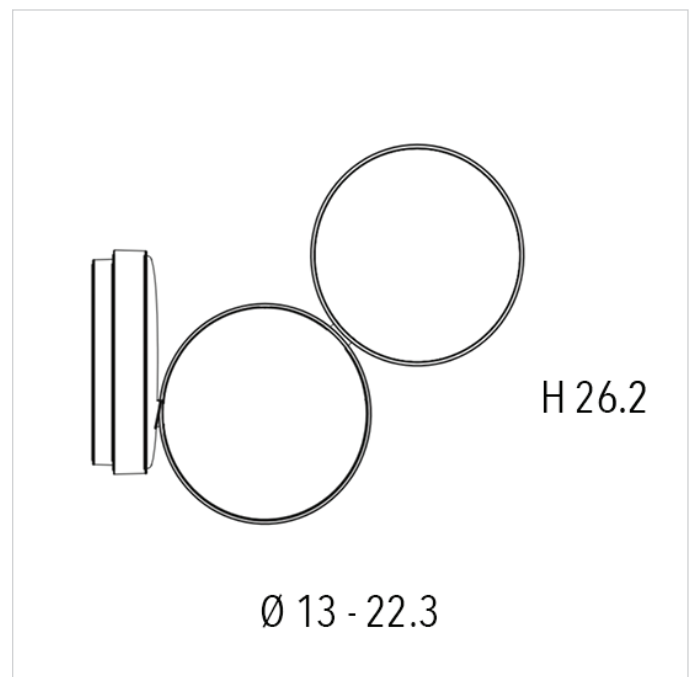

<b>Product name</b>	Optunia Wall
<b>Designer</b>	Claesson Koivisto Rune
<b>Manufacturer</b>	Fontana Arte
<b>Product code</b>	3-4377..
<b>Category</b>	Wall
<b>Material</b>	Glass   Metal
<b>Light source</b>	2x11W LED
<b>Lumens</b>	1384 + 1384
<b>Finishes</b>	Chrome Dark Brown White
<b>Dimensions</b>	Ø 13 - 22.3 x H 26.2 cm
<b>IP</b>	20
<b>Dimmable</b>	Yes
<b>Origin</b>	Italy
<b>Warranty</b>	1 year