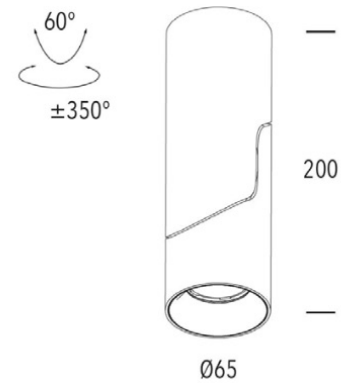

## GENERAL SPECIFICATIONS

<b>LED</b>	12W
<b>Lumens</b>	1070 lm (3000K)
<b>Colour</b>	<input type="checkbox"/> 3000K, Warm White <input type="checkbox"/> 4000K, Cool White
<b>Efficacy</b>	89 lm/w (3000K)
<b>Beam</b>	25°   36°   50°
<b>Material</b>	Powder Coat Aluminium
<b>CRI</b>	90+
<b>Finish</b>	White   Black
<b>IP</b>	20
<b>Colour Deviation</b>	SDCM ≤3
<b>Lifetime</b>	L70 >100,000hrs
<b>Warranty</b>	5 Years

## DIMENSIONS (mm)