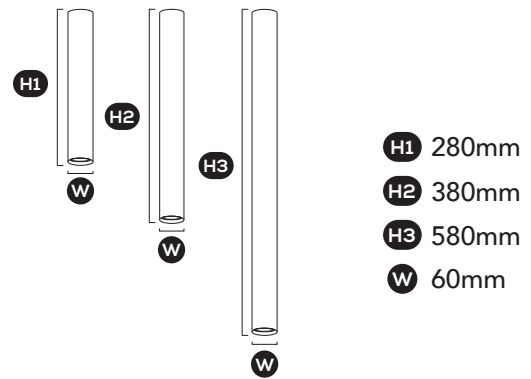

## LENS OPTIONS CODES

45° Reflector	118-SIL6045
36° Reflector	118-SIL6036
24° Reflector	118-SIL6024
15° Reflector	118-SIL6015

## DIMENSIONS