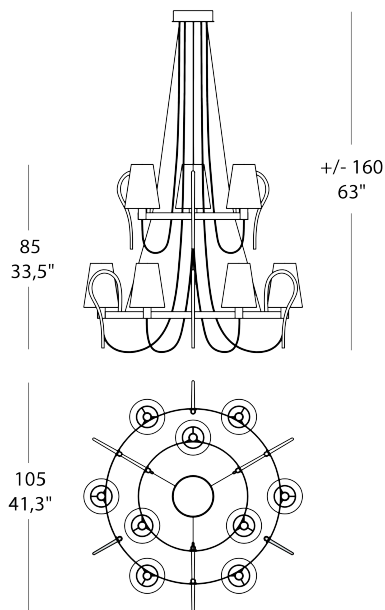

## RONDO LA6+3

**SUSPENSION**

BY EVISTYLE

<b>PRODUCT NAME</b>	Rondo LA6+3
<b>DESIGNER</b>	Andrea Lazzari
<b>MANUFACTURER</b>	Evistyle
<b>CATEGORY</b>	Suspension
<b>MATERIAL</b>	Chromed-plate metal frame, Chinette fabric lampshades
<b>PRODUCT CODE</b>	25-7300 (White/Chrome) 25-7301 (Ivory/Chrome) <i>*Back code available upon request</i>

<b>LIGHT SOURCE</b>	9 x 15W Fluro E14 or 9 x 3.5W LED E14
<b>FINISHES</b>	White / Ivory / Black
<b>DIMENSIONS</b>	Ø 105 x +/-160 (H) cm
<b>IP</b>	20
<b>ORIGIN</b>	Italy
<b>WARRANTY</b>	2 years