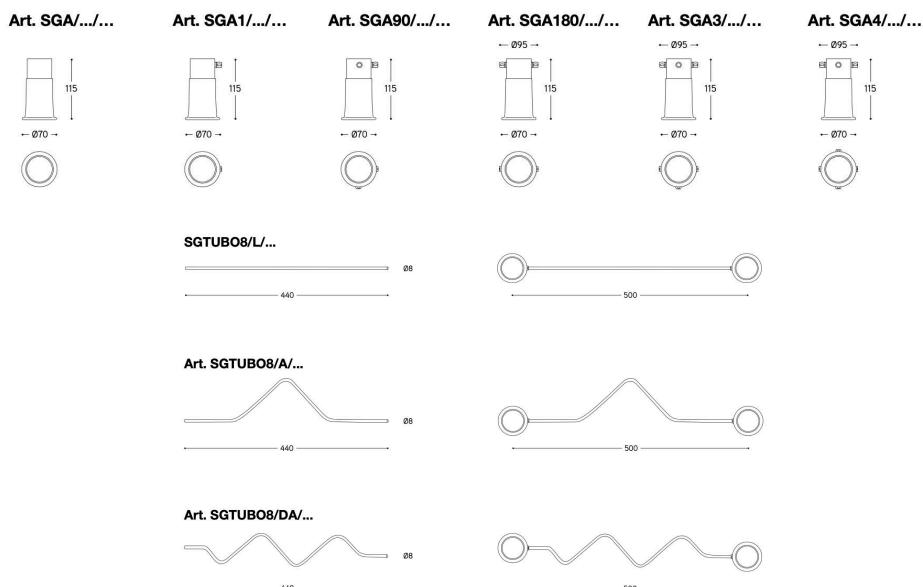

<b>PROJECT</b>	
<b>TYPE</b>	
<b>NOTES</b>	

**LINEA MODULARE GRAPHIC SYSTEM** **CEILING/WALL**  
**BY ALDO BERNARDI**

<b>PRODUCT NAME</b>	Linea Modulare Graphic System
<b>DESIGNER</b>	Aldo Bernardi
<b>MANUFACTURER</b>	Aldo Bernardi
<b>PRODUCT CODE</b>	116-SGA/ 116-SGA1/ 116-SGA90/ 116-SGA180/ 116-SGA3/ 116-SGA4/ 116-SGATUBO8/L/ 116-SGATUBO8/A/ 116-SGATUBO8/DA/
<b>CATEGORY</b>	Ceiling / Wall
<b>MATERIAL</b>	Brass   Ceramic Chrome   Ceramic

<b>FINISHES</b>	<b>System:</b> Aged Brass Chrome	<b>Lamp Holder:</b> Glossy White Glossy Black
<b>IP</b>	20	
<b>ORIGIN</b>	Italy	
<b>LIGHT SOURCE</b>	GU10 7W	
<b>DIMMABLE</b>	No	
<b>DIMENSIONS</b>	See line drawings	
<b>WARRANTY</b>	2 years	