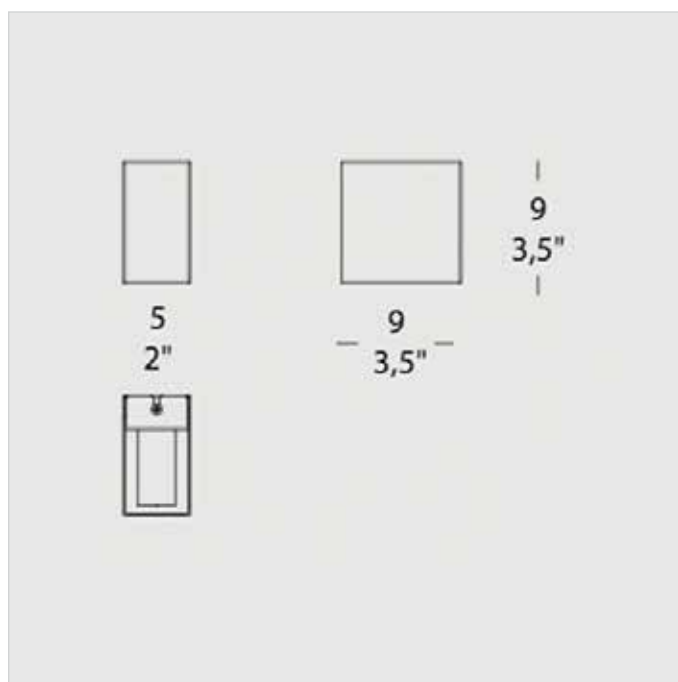

<b>Product name</b>	Sunrise Eco PA50 G9
<b>Designer</b>	Uffici Stile
<b>Manufacturer</b>	Morosini
<b>Product code</b>	45-5040 (Black) 45-5041 (White) 45-5042 (Satin Steel)
<b>Category</b>	Wall
<b>Material</b>	Stainless Steel
<b>Light source</b>	1 x MAX 42/53W G9 alo.
<b>Finishes</b>	Satin Steel White Black
<b>Dimensions</b>	5 (W) x 9 (H) x 9 (D) cm
<b>IP</b>	20
<b>Origin</b>	Italy
<b>Warranty</b>	3 years